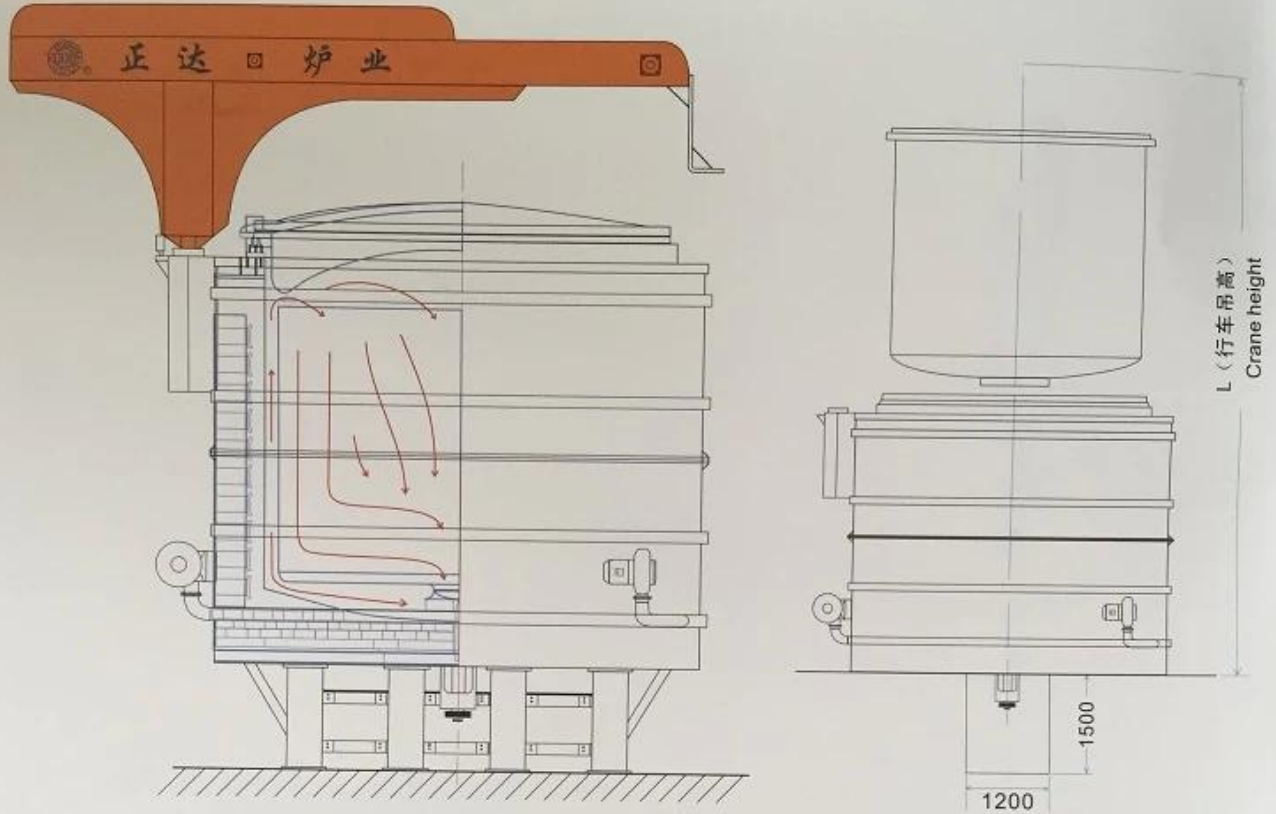

退火处理
 退火处理
 退火处理;退火处理
 退火处理
 退火处理+ - 5°C退火处理;退火处理
 退火处理

ZD-8355型井式超强对流球化退火炉结构示意图
 ZD-8355 Type supercon type spheroidizing Annealing furnace schematic diagram

组成部件 Components

炉体安装吊高 (无脚架)
 Installation lifting of furnace body

用于五金工具行业球化炉
Used for the hardware tool industry

用于轴承行业球化炉
Used for the bearing industry

超强对流型井式球化退火炉相关尺寸一览表(电加热型)
The relevant size list (Electric heating)

单位: mm

型号 Type	使用直径 Use diameter	使用高度 Use height	炉体外径 Furnace body diameter	炉体高度 Furnace body height	总高度 Total height	脚架高 Tripod height	行车吊高 Crane height		地坑尺寸 Pit size	维修坑尺寸 Repair pit size	炉体总重 Furnace weight	行车荷重 Driving load	功率 Power	装载量 Capacity
	A	B	D	B	E	F	有脚 size supporting table	无脚 No supporting table	G×J	长×宽×深 Length×Width×Height	(吨) Ton	(吨) Ton	(千瓦) Kw	(吨) Ton
8355-1	2200	2000	3378	3200	6930	1500	7800	6300	5200×5200	5200×1200×1500	19.8	5	240	2~8
	2200	3000	3378	4200	7930	1500	8800	7300	5200×5200	5200×1200×1500	22.8	5	240	2~8
8355-2	2450	2000	3678	3200	6930	1500	7800	6300	5450×5200	5450×1200×1500	21.8	5	280	4~14
	2450	3000	3678	4200	7930	1500	8800	7300	5450×5200	5450×1200×1500	25.8	5	280	4~14
8355-3	2800	2000	3978	3200	6930	1500	7800	6300	5800×5800	5800×1200×1500	26.2	5	400	4~14
	2800	3000	3978	4200	7930	1500	8800	7300	5800×5800	5800×1200×1500	28.5	5	400	8~16
8355-4	3200	2000	4378	3200	6930	1500	7800	6300	6200×6200	6200×1200×1500	29.3	10	500	8~22
	3200	3000	4378	4200	7930	1500	9800	8300	6200×6200	6200×1200×1500	32.5	10	500	8~22
8355-5	3600	2000	4778	3200	6930	1500	8050	6550	6500×6500	6500×1200×1500	34.3	10	640	8~32
	3600	3000	4778	4200	7930	1500	9950	8450	6500×6500	6500×1200×1500	35.2	10	640	8~32
8355-6	3700	2000	4978	3200	6930	1500	8050	6550	6700×6700	6700×1200×1500	35.3	10	720	8~36
	3700	3000	4978	4200	7930	1500	9990	8450	6700×6700	6700×1200×1500	36.3	10	720	8~36