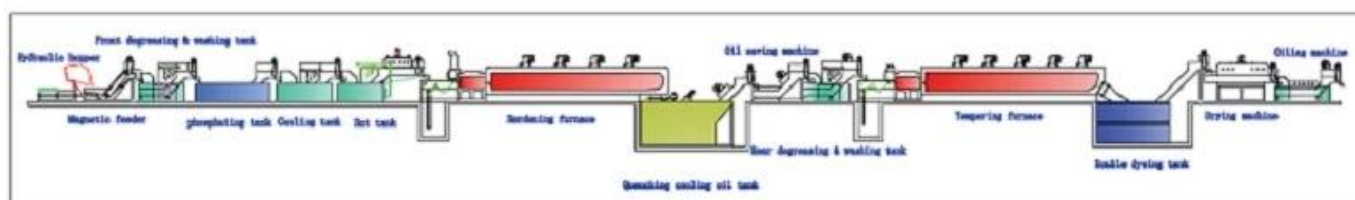

Continuo nastro trasportatore a rete e controllo del gas forno di trattamento termico

modello	Potenza (KW)	Potenza totale (KW)	Temperatura di funzionamento (°C)	Dimensioni di lavoro (mm)	Capacità (KGS / H)