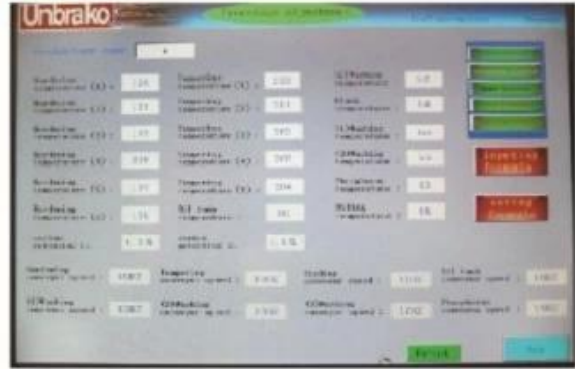

Men-Machine Interface Intelligence Control System