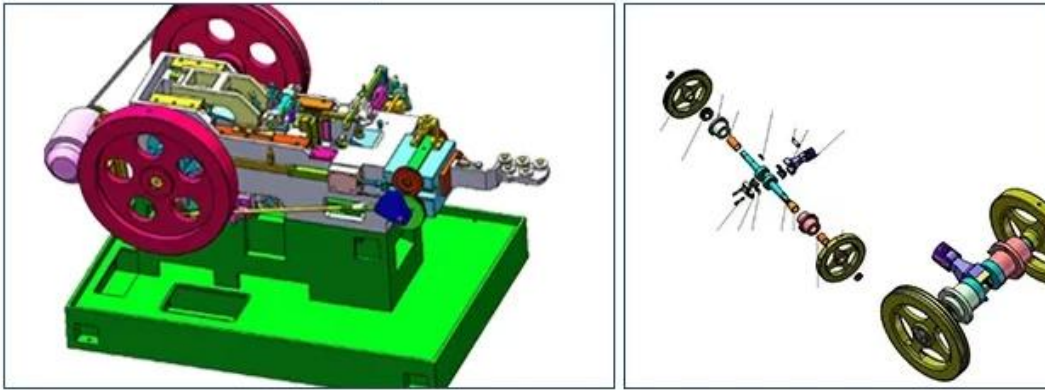

Máquinavisão geral

O cabeçalho máquina é profissional, frioperturbador formação máquina, qual é coincide com automático fio roland máquina emoto plantar de fazenda para usos.

Isso é porca e para o adotado tal como carbono aço inoxidável aço, alumínio, cobre e outro material fio, com o próprio molde, de acordo para o permitido pressão a ramedo que, abaixo o feito de Virabrequim conectando haste de giro Slider, automatizado, rápido depois obrigatório tamanho de Wire Will ser automaticamente cisa lamento, extrusão e o mofo para necessário fixador cabeça Tipo, STEM diâmetro,

facilefiorolando,outornar-seaqualificadorebitetipofixador,ocabeçalhomáquinaAutomaticApplyprocessoso arameemsemi acabadoprodutos.

Área de produção

Instrução detalhada

THE MAIN PARTS FIGURE

Nossa oficina

Exibição