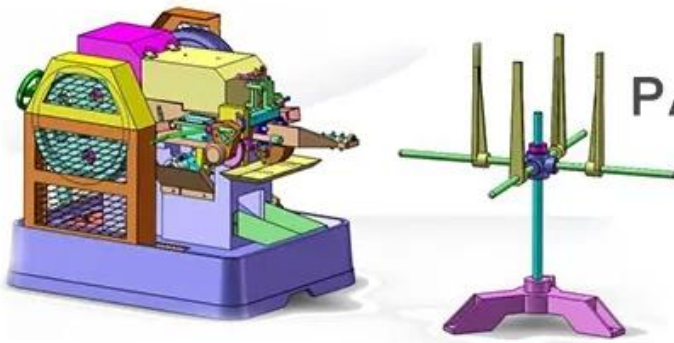

Máquinavisão geral

O cabeçalho máquina é profissional, frioperturbador formação máquina, qual é coincide com automático fio roland máquina emoto plantar de fazenda para usos.

Isso é porca e para o adotado tal como carbono aço inoxidável aço, alumínio, cobre e outro material fio, com o próprio molde, de acordo para o permitido pressão a ramedo que, abaixo o feito de Virabrequim conectando haste de giro Slider, automatizado, rápido depois obrigatório tamanho de Wire Will ser automaticamente cisa lamento, extrusão e o mofo para necessário fixador cabeça Tipo, STEM diâmetro,

facilefiorolando,outornar-seaqualificadorebitetipofixador,ocabeçalhomáquinaAutomaticApplyprocessoso arameemsemi acabadoprodutos.

Área de produção

Instrução detalhada

THE MAIN PARTS FIGURE

Nossa oficina

Exibição