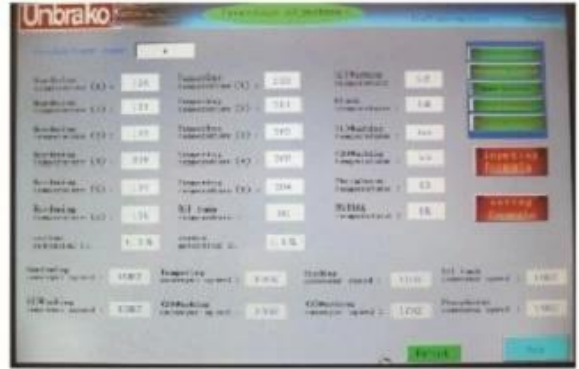

Com o sistema de controle de computador para conseguir.

Aquecimento: A gás

transportador de correia de malha contínua e controle de gás forno de tratamento térmico

modelo	Potência (KW)	Potência total (KW)	Temperatura de trabalho (°C)	Tamanho de Trabalho (mm)	Capacidade (KGS / H)
--------	---------------	---------------------	------------------------------	--------------------------	----------------------

\* Tamanho e amplificador; especificações podem ser personalizadas MADĚ

Partes separadas:

alimentador magnética:

Desfosforação TANK:

Têmpera tanque de óleo:

Secador:

IVA DUPLO:

gabinete de controle elétrico:

## Men-Machine Interface Intelligence Control System