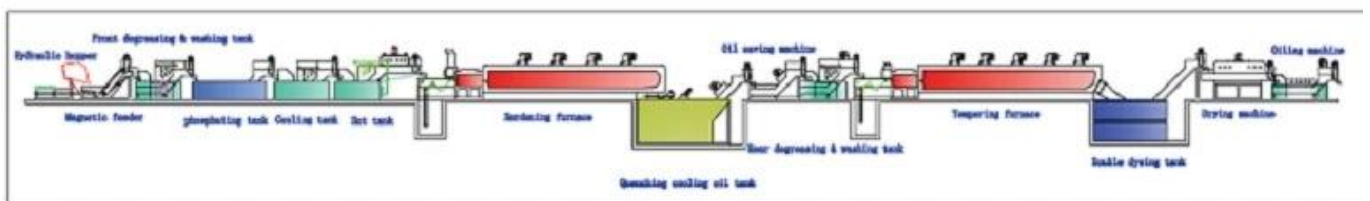

Usos: Amplamente utilizado em auto peças, fixadores, correntes, rolamentos e peças de máquinas

Ferramentas. carregamento automático de operações de tratamento térmico contínuo, carbonitreção,

Têmpera, lavagem, têmpera, óleo de tingimento e cobrindo e outros gestão informatizada escritório

Com o sistema de controle de computador para conseguir.

Aquecimento: A gás

transportador de correia de malha contínua e controle de gás forno de tratamento térmico

modelo	Potência (KW)	Potência total (KW)	Temperatura de trabalho (°C)	Tamanho de Trabalho (mm)	Capacidade (KGS / H)
--------	---------------	---------------------	------------------------------	--------------------------	----------------------

\* Tamanho e amplificador; especificações podem ser personalizadas MADĚ

Partes separadas:

alimentador magnética:

Desfosforação TANK:

Têmpera tanque de óleo:

Secador:

IVA DUPLO:

gabinete de controle elétrico: