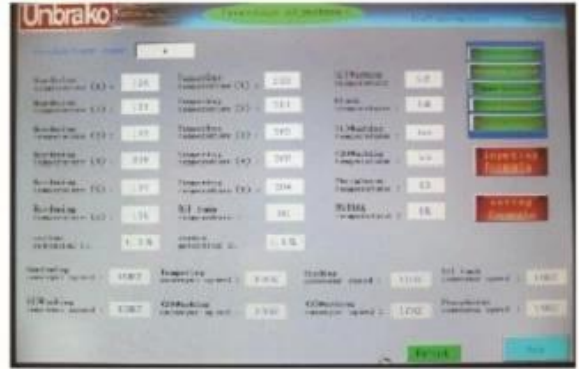

Men-Machine Interface Intelligence Control System