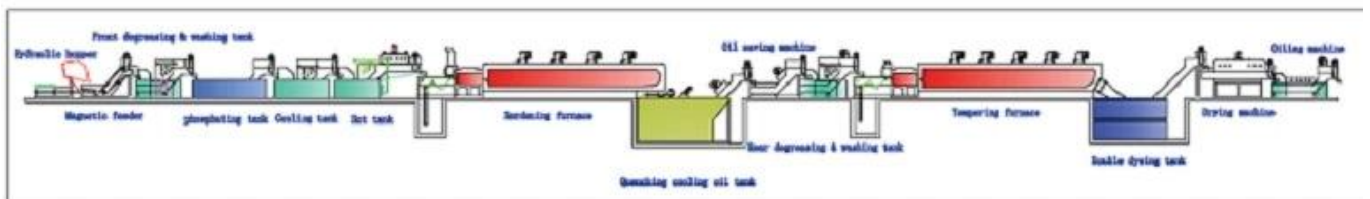

1. 2. 3. 4. 5. 6. 7. 8. 9. 10. 11. 12. 13. 14. 15. 16. 17. 18. 19. 20. 21. 22. 23. 24. 25. 26. 27. 28. 29. 30. 31. 32. 33. 34. 35. 36. 37. 38. 39. 40. 41. 42. 43. 44. 45. 46. 47. 48. 49. 50. 51. 52. 53. 54. 55. 56. 57. 58. 59. 60. 61. 62. 63. 64. 65. 66. 67. 68. 69. 70. 71. 72. 73. 74. 75. 76. 77. 78. 79. 80. 81. 82. 83. 84. 85. 86. 87. 88. 89. 90. 91. 92. 93. 94. 95. 96. 97. 98. 99. 100.