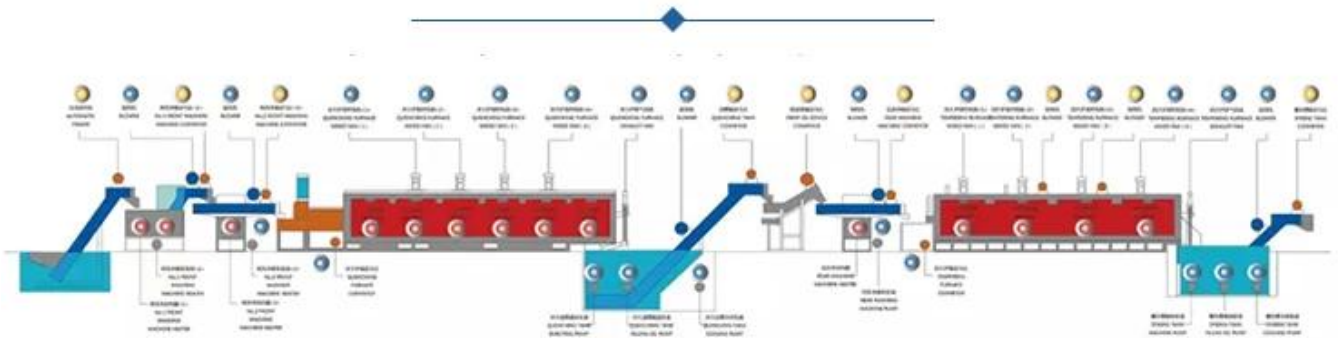

# CONTINUOUS MESH BELT ( CARBURIZING ) FURNACE LINE

The computerizing office management can be realized with computer control system.

- Professional ✓
- Good quality ✓
- Energy conservation ✓

**20** YEARS

## THE CONTINUOUS MESH BELT (CARBURIZING) FURNACE LINE RUNNING SIGN LAMP

WZTG9-40 * 600 * 10	□2	120	950	400 * 100 * 6000	180-220
WZTG9-50 * 600 * 10	□3	180	950	6000 * 500 * 100	250-300
WZTG9-60 * 600 * 10	□4-1	220	950	600 * 100 * 6000	400-450
WZTG9-60 * 800 * 10	□4-2	275	950	600 * 100 * 8000	450-500
WZTG9-80 * 600 * 10	□5-1	275	950	800 * 100 * 6000	450-500
WZTG9-80 * 800 * 10	□5-2	360	950	800 * 100 * 8000	650-750
WZTG9-80 * 1000 * 10	□6	410	950	10000 * 800 * 100	900-1000
WZTG9-100 * 1000 * 10	□7	500	950	1000 * 100 * 10000	1200-1300
WZTG9-120 * 1000 * 10	□8	600	950	1200 * 100 * 10000	1400-1500
WZTG9-120 * 1350 * 10	□9	950	950	1200 * 13,500 * 100	1800-2000