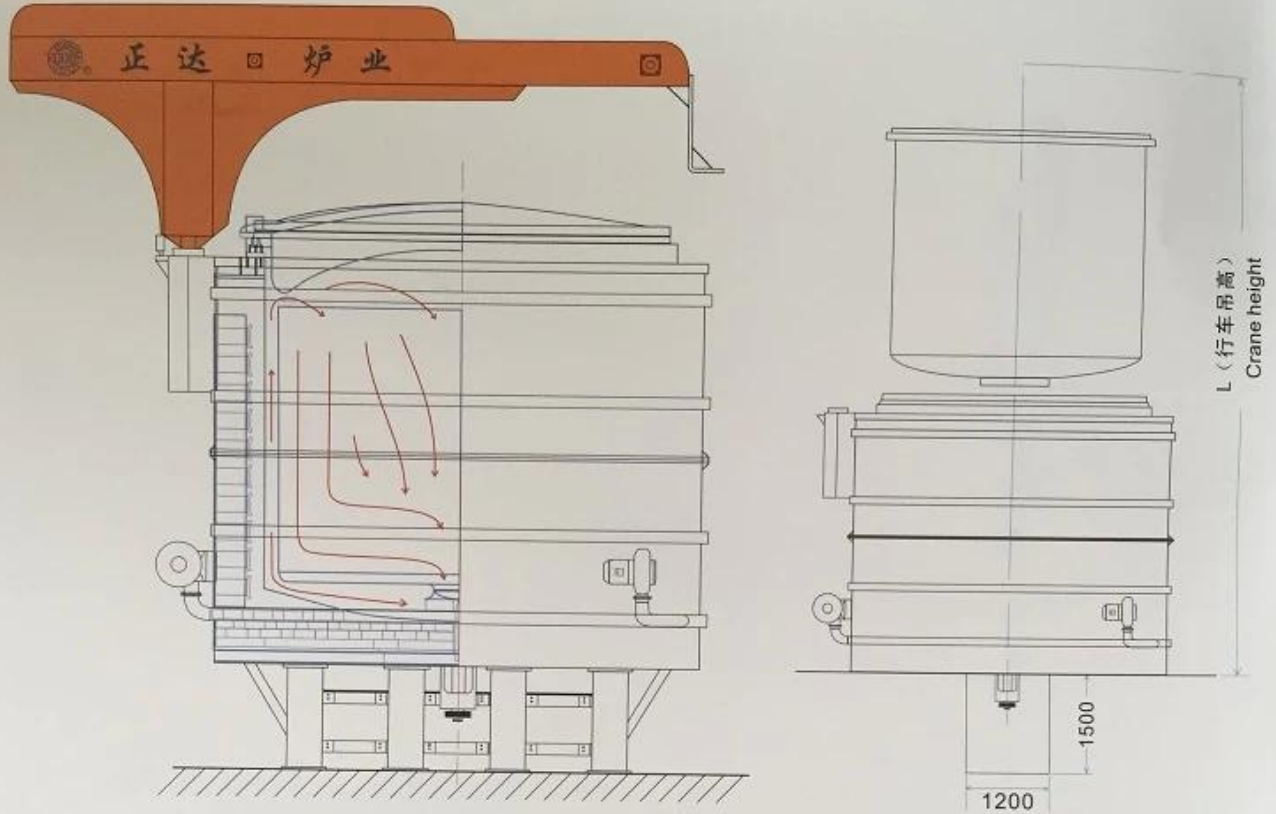

退火处理
 退火处理
 退火处理;退火处理
 退火处理
 退火处理+ - 5°C退火处理;退火处理
 退火处理

ZD-8355型井式超强对流球化退火炉结构示意图
 ZD-8355 Type supercon type spheroidizing Annealing furnace schematic diagram

组成部件 Components

炉体安装吊高 (无脚架)
 Installation lifting of furnace body

用于五金工具行业球化炉
Used for the hardware tool industry

用于轴承行业球化炉
Used for the bearing industry

超强对流型井式球化退火炉相关尺寸一览表(电加热型)
The relevant size list (Electric heating)

单位: mm

型号 Type	使用直径 Use diameter	使用高度 Use height	炉体外径 Furnace body diameter	炉体高度 Furnace body height	总高度 Total height	脚架高 Tripod height	行车吊高 Crane height		地坑尺寸 Pit size	维修坑尺寸 Repair pit size	炉体总重 Furnace weight	行车荷重 Driving load	功率 Power	装载量 Capacity
	A	B	D	B	E	F	有脚 size supporting table	无脚 No supporting table	G×J	长×宽×深 Lenght×Width×Height	(吨) Ton	(吨) Ton	(千瓦) Kw	(吨) Ton
8355-1	2200	2000	3378	3200	6930	1500	7800	6300	5200×5200	5200×1200×1500	19.8	5	240	2~8
	2200	3000	3378	4200	7930	1500	8800	7300	5200×5200	5200×1200×1500	22.8	5	240	2~8
8355-2	2450	2000	3678	3200	6930	1500	7800	6300	5450×5200	5450×1200×1500	21.8	5	280	4~14
	2450	3000	3678	4200	7930	1500	8800	7300	5450×5200	5450×1200×1500	25.8	5	280	4~14
8355-3	2800	2000	3978	3200	6930	1500	7800	6300	5800×5800	5800×1200×1500	26.2	5	400	4~14
	2800	3000	3978	4200	7930	1500	8800	7300	5800×5800	5800×1200×1500	28.5	5	400	8~16
8355-4	3200	2000	4378	3200	6930	1500	7800	6300	6200×6200	6200×1200×1500	29.3	10	500	8~22
	3200	3000	4378	4200	7930	1500	9800	8300	6200×6200	6200×1200×1500	32.5	10	500	8~22
8355-5	3600	2000	4778	3200	6930	1500	8050	6550	6500×6500	6500×1200×1500	34.3	10	640	8~32
	3600	3000	4778	4200	7930	1500	9950	8450	6500×6500	6500×1200×1500	35.2	10	640	8~32
8355-6	3700	2000	4978	3200	6930	1500	8050	6550	6700×6700	6700×1200×1500	35.3	10	720	8~36
	3700	3000	4978	4200	7930	1500	9990	8450	6700×6700	6700×1200×1500	36.3	10	720	8~36