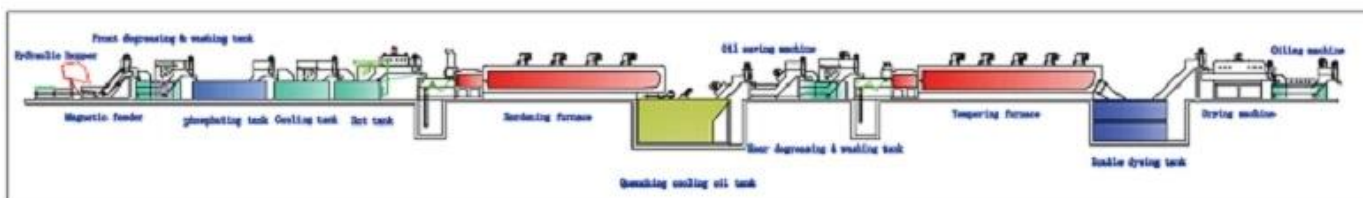

Usos: Ampliamente utilizado en piezas de automóviles, elementos de sujeción, cadenas, rodamientos y piezas de la máquina

Herramientas. Carga automática de las operaciones de tratamiento térmico continuo, carbonitruración,

El enfriamiento, lavado, templado, aceite de teñido y que cubre y otra oficina de gestión informatizada

Con el sistema de control por ordenador para lograr.

Calefacción: Gas despedido

cinta transportadora de malla continua y control de gas horno de tratamiento térmico

piezas de repuesto:

Men-Machine Interface Intelligence Control System

Carbon Controller

Zirconia carbon sensor

SPARE PARTS:

HEATING ELEMENT

RADIANT TUBE

THERMOCOUPLE