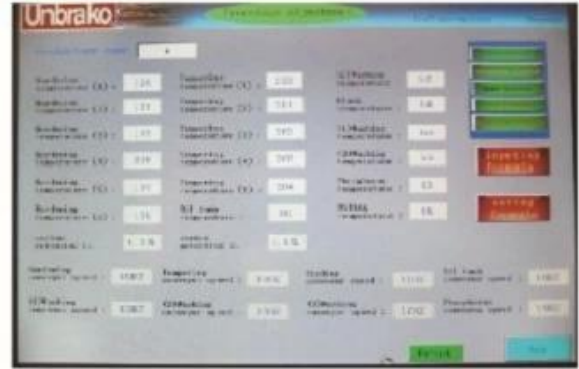

Men-Machine Interface Intelligence Control System