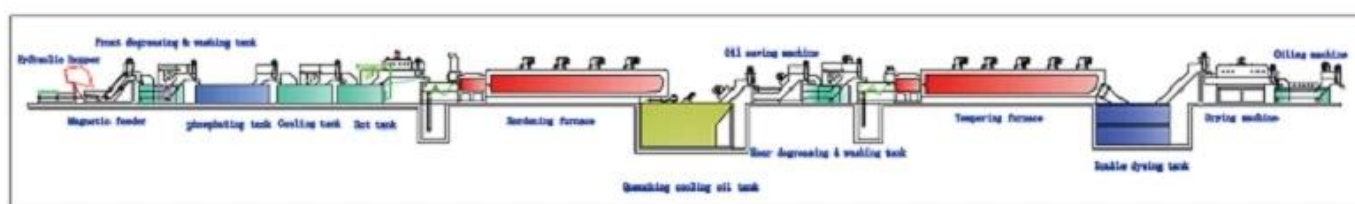

Применение: Широко используется при изготовлении автомобильных деталей крепежа, цепей, подшипников и деталей машин
 Инструменты. Автоматическая загрузка непрерывных операций термической обработки, нитроцементации, Закалка, мойка, закалка, Крашение и покрытие маслом и другие компьютеризированное управление офисом
 С помощью компьютерной системы управления для достижения.

Непрерывный ленточный конвейер сетки и обработка управления газовой печи тепло

модель	Мощность (кВт)	Общая мощность (кВт)	Рабочая температура (°C)	Рабочая Размер (мм)	Производительность (кг / ч)
WZTG9-30 * 600 * 10	# 1	90	950	300 * 100 * 6000	120-150
WZTG9-40 * 600 * 10	# 2	120	950	400 * 100 * 6000	180-220
WZTG9-50 * 600 * 10	# 3	180	950	6000 * 500 * 100	250-300
WZTG9-60 * 600 * 10	# 4-1	220	950	600 * 100 * 6000	400-450