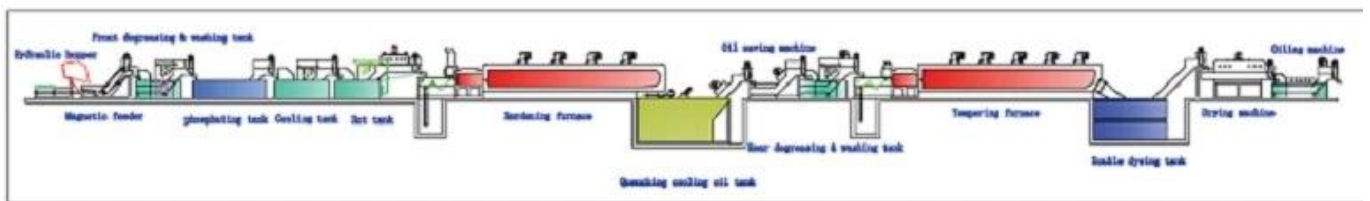

Công dụng: Sử dụng rộng rãi trong phụ tùng ô tô, ốc vít, dây chuyền, vòng bi và các bộ phận máy

Công cụ. Tự động tải của các hoạt động xử lý nhiệt liên tục, carbonitriding, Quenching, rửa, ủ, dầu nhuộm và phủ và quản lý văn phòng máy tính khác Với hệ thống điều khiển máy tính để đạt được.

Liên tục băng tải lưới và điều trị kiểm soát khí lò nhiệt

mô hình	Công suất (KW)	Tổng công suất (KW)	Nhiệt độ làm việc (°C)	Kích thước làm việc (mm)	Công suất (KGS / H)
WZTG9-30 * 600 * 10	# 1	90	950	300 * 100 * 6000	120-150
WZTG9-40 * 600 * 10	# 2	120	950	400 * 100 * 6000	180-220
WZTG9-50 * 600 * 10	# 3	180	950	6000 * 500 * 100	250-300
WZTG9-60 * 600 * 10	# 4-1	220	950	600 * 100 * 6000	400-450
WZTG9-60 * 800 * 10	# 4-2	275	950	600 * 100 * 8000	450-500

\* Kích thước và bộ khuếch đại; thông số kỹ thuật có thể được tùy chỉnh MADỄ trung chuyển từ tính:

Dephosphorization TANK:

Dập tắt TANK dầu:

Máy sấy khô:

vat DOUBLE:

tủ điều khiển điện:

phụ tùng: